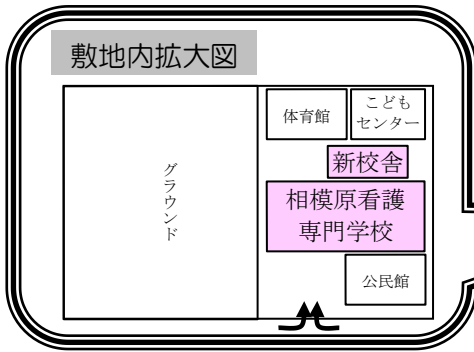

相模原看護専門学校 案内図

相模原市南区新磯野4-1-1 TEL 046-259-1155

相武台前駅より学校まで

☆ バス：相武台グリーンパーク行
 所要時間 約10分
 終点『相武台グリーンパーク』下車
 バス停 すぐそば
 バスは道路混雑状況により所要時間が変わります。ご注意ください。

☆ 相武台前駅から徒歩：約25分
 学校へは公共の交通機関を利用してお越し下さい。
 駐車スペースはありません。
車・オートバイでの来校は禁止します。