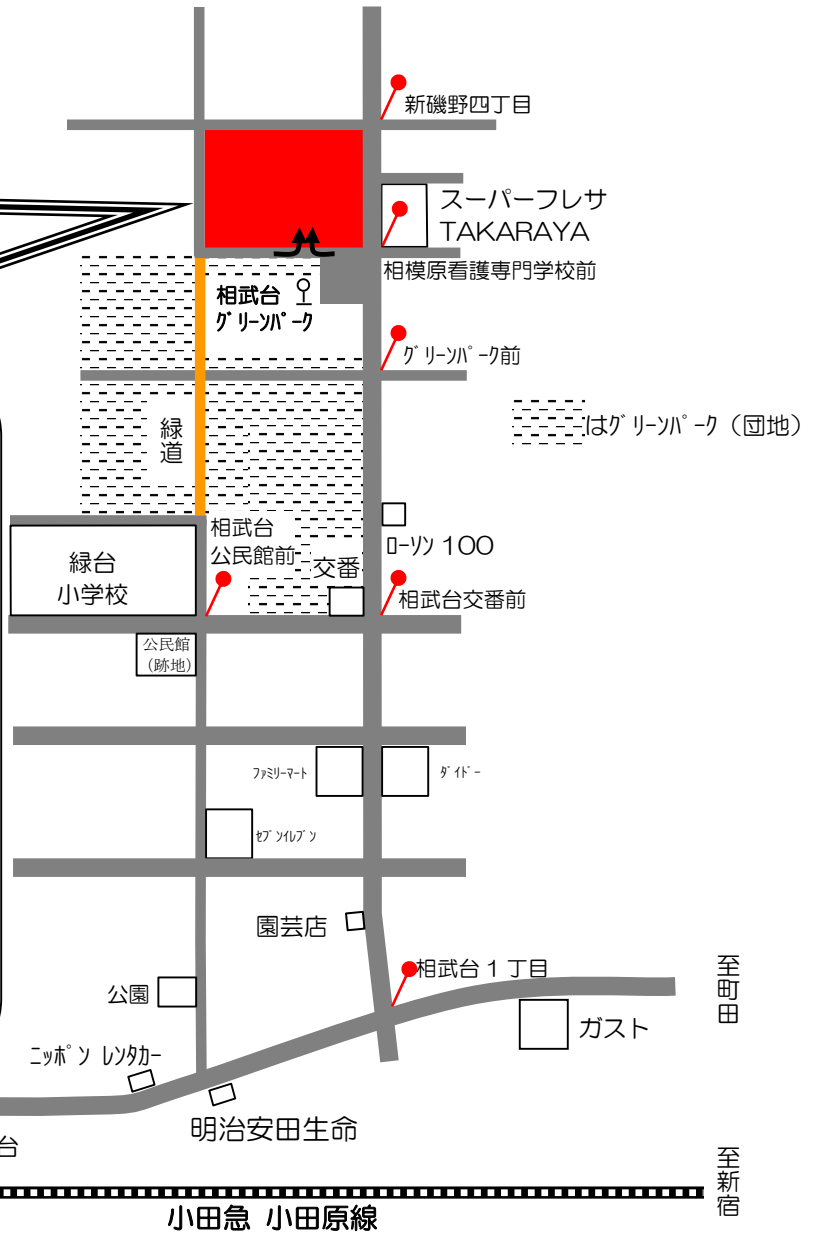

相模原看護専門学校 案内図

相模原市南区新磯野4-1-1 TEL 046-259-1155

敷地内拡大図

相武台前駅より学校まで

☆ バス：相武台グリーンパーク行

所要時間 約10分

終点『相武台グリーンパーク前』下車

バス停 すぐそば

バスは道路混雑状況により所要時間が変わります。ご注意ください。

☆ 相武台前駅から徒歩：約25分

学校へは公共の交通機関を利用してお越し下さい。

駐車スペースはありません。

車・オートバイでの来校は禁止します。

相武台前駅拡大図